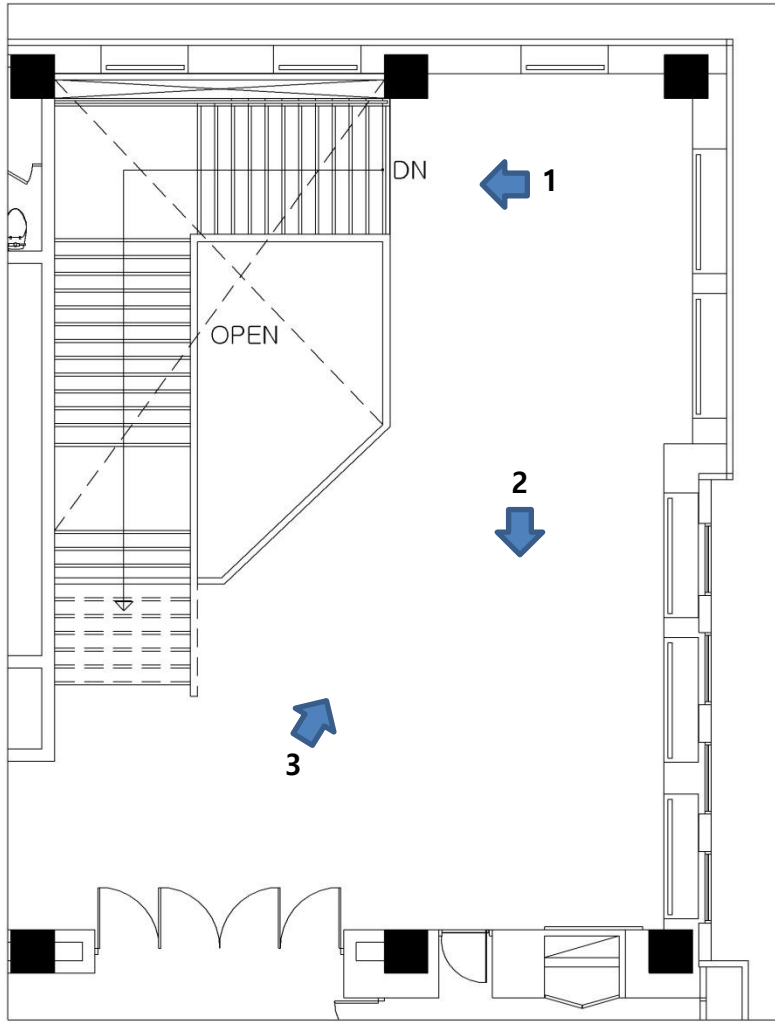

7,000mm

3,000mm

■ 국제회의실 현수막 SIZE

스크린 양측 여유공간 SIZE

현수막 봉 타입

■ 국제회의실 보조 스크린 및 빔프로젝터

보조 빔프로젝터 사양

- 밝 기 : 7,000ANSI
- 명암비 : 5,000 : 1 (선명도)
- 해상도 : 1,024*768 (XGA)
- 수 량 : 2대

양측 보조 스크린 SIZE (2대)

강연대 SIZE

■ 국제회의실 2층 안내 게시판 (TV)

2층 안내 게시판 (TV)

* 참고 : 게시용 자료는 JPG 파일만 적용됨

■ 국제회의실 안내 입간판 SIZE (1EA)

1층 입간판

■ 국제회의실 로비 사진

■ 국제회의실 2층 도면

■ 비상대피 안내도(Emergency Evacuation Map)

2층 국제회의실

 : 비상구
  : 피난동선
  : 소화기