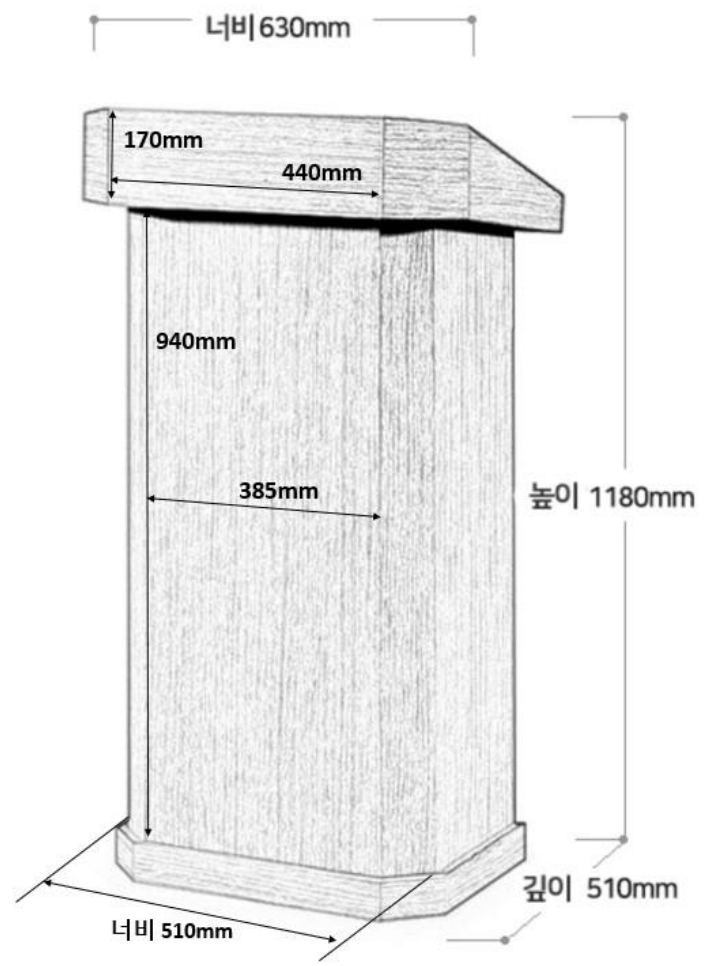

■ 국제회의실 무대 SIZE

무대 사이즈 (단위:mm)

■ VIP대기실 SIZE

■ 국제회의실 전면 현수막 SIZE

전면 현수막 SIZE

현수막 봉 타입

■ 국제회의실 후면 현수막 SIZE

후면 현수막

7,000mm

3,000mm

■ 국제회의실 현수막 SIZE

스크린 양측 여유공간 SIZE

현수막 봉 타입

■ 국제회의실 보조 스크린 및 빔프로젝터

보조 빔프로젝터 사양

- 밝 기 : 7,000ANSI
- 명암비 : 5,000 : 1 (선명도)
- 해상도 : 1,024*768 (XGA)
- 수 량 : 2대

양측 보조 스크린 SIZE (2대)

강연대 SIZE

■ 국제회의실 2층 안내 게시판 (TV)

2층 안내 게시판 (TV)

* 참고 : 게시용 자료는 JPG 파일만 적용됨

■ 국제회의실 안내 입간판 SIZE (1EA)

1층 입간판

■ 국제회의실 로비 사진