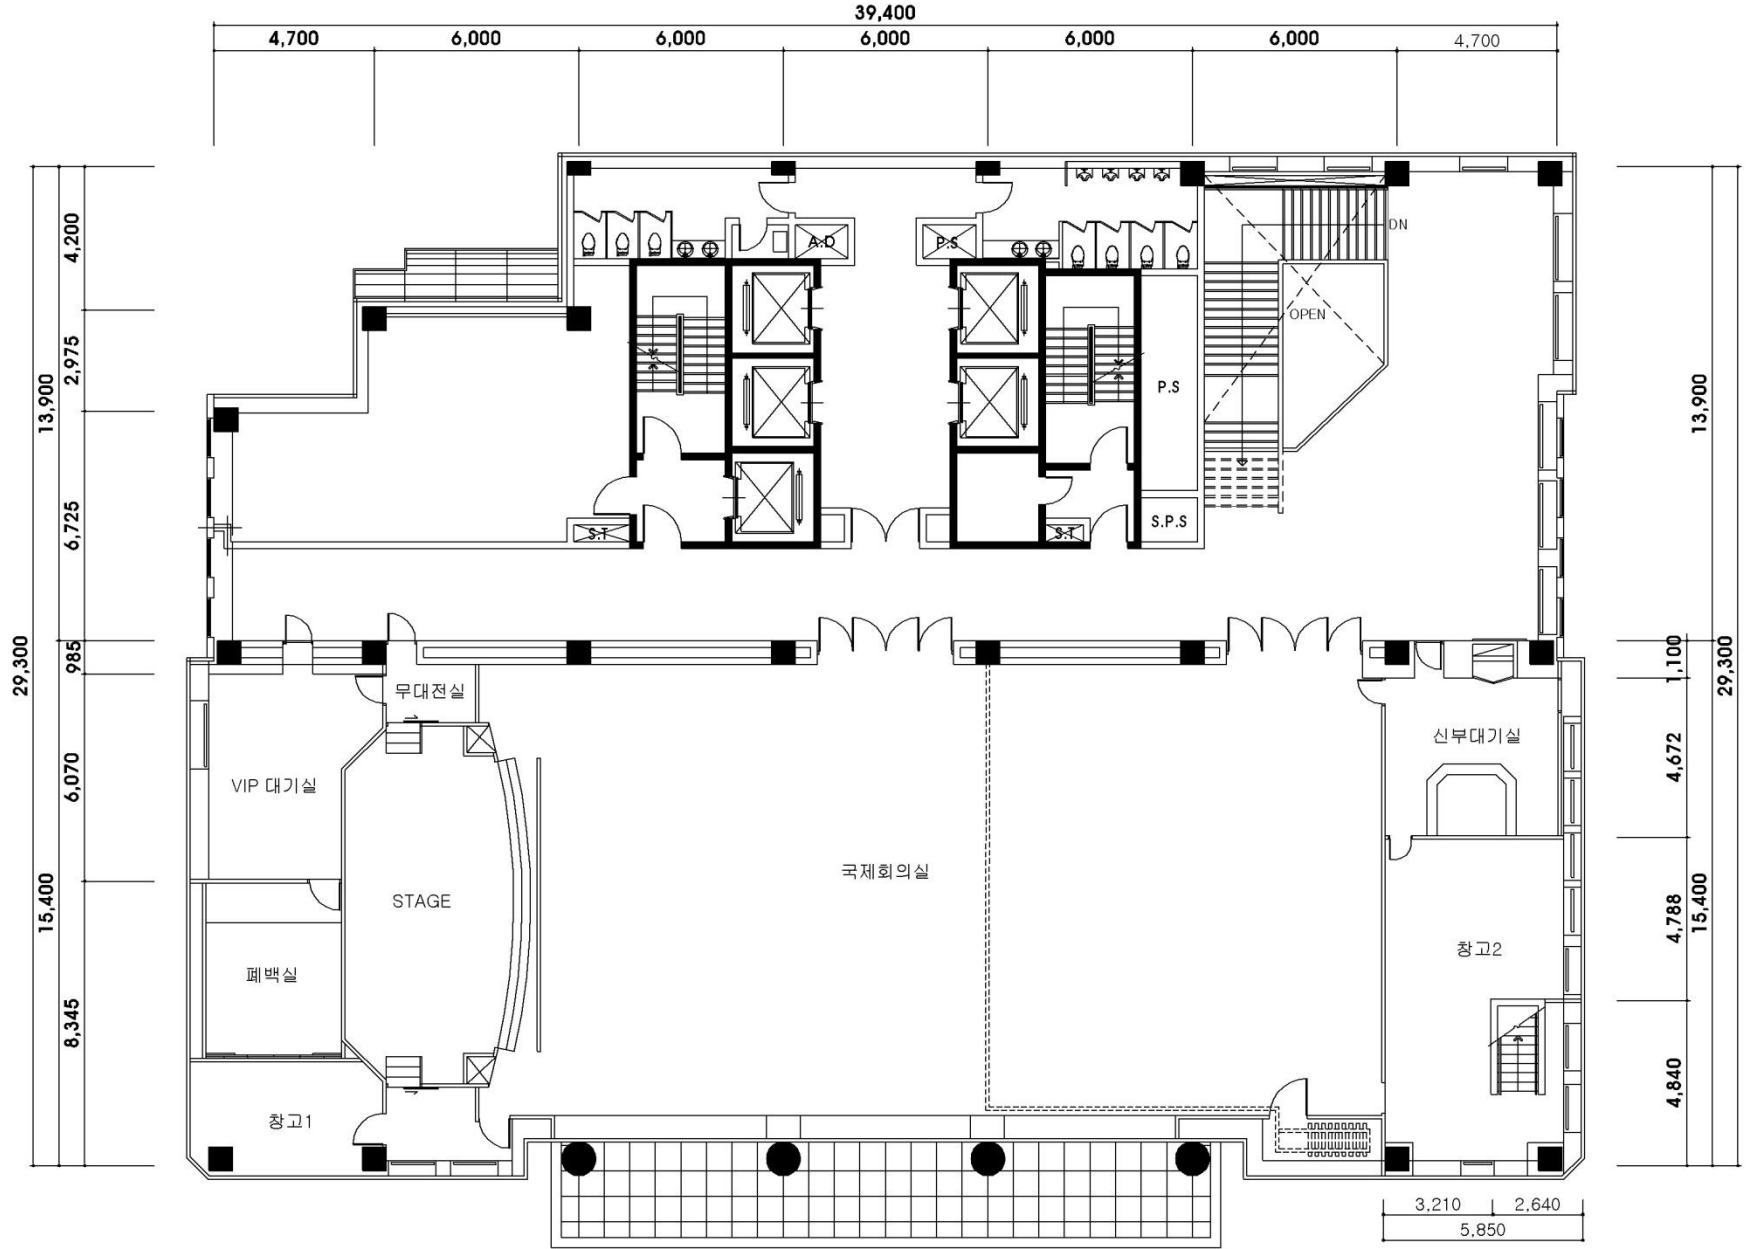

7,000mm

3,000mm

■ 국제회의실 현수막 SIZE

스크린 양측 여유공간 SIZE

현수막 봉 타입

■ 국제회의실 보조 스크린 및 빔프로젝터

보조 빔프로젝터 사양

- 밝 기 : 7,000ANSI
- 명암비 : 5,000 : 1 (선명도)
- 해상도 : 1,024*768 (XGA)
- 수 량 : 2대

양측 보조 스크린 SIZE (2대)

강연대 SIZE

■ 국제회의실 2층 안내 게시판 (TV)

2층 안내 게시판 (TV)

* 참고 : 게시용 자료는 JPG 파일만 적용됨

■ 국제회의실 안내 입간판 SIZE (1EA)

1층 입간판

■ 국제회의실 로비 사진

■ 국제회의실 2층 도면

■ 비상대피 안내도(Emergency Evacuation Map)

2층 국제회의실

 : 비상구
  : 피난동선
  : 소화기