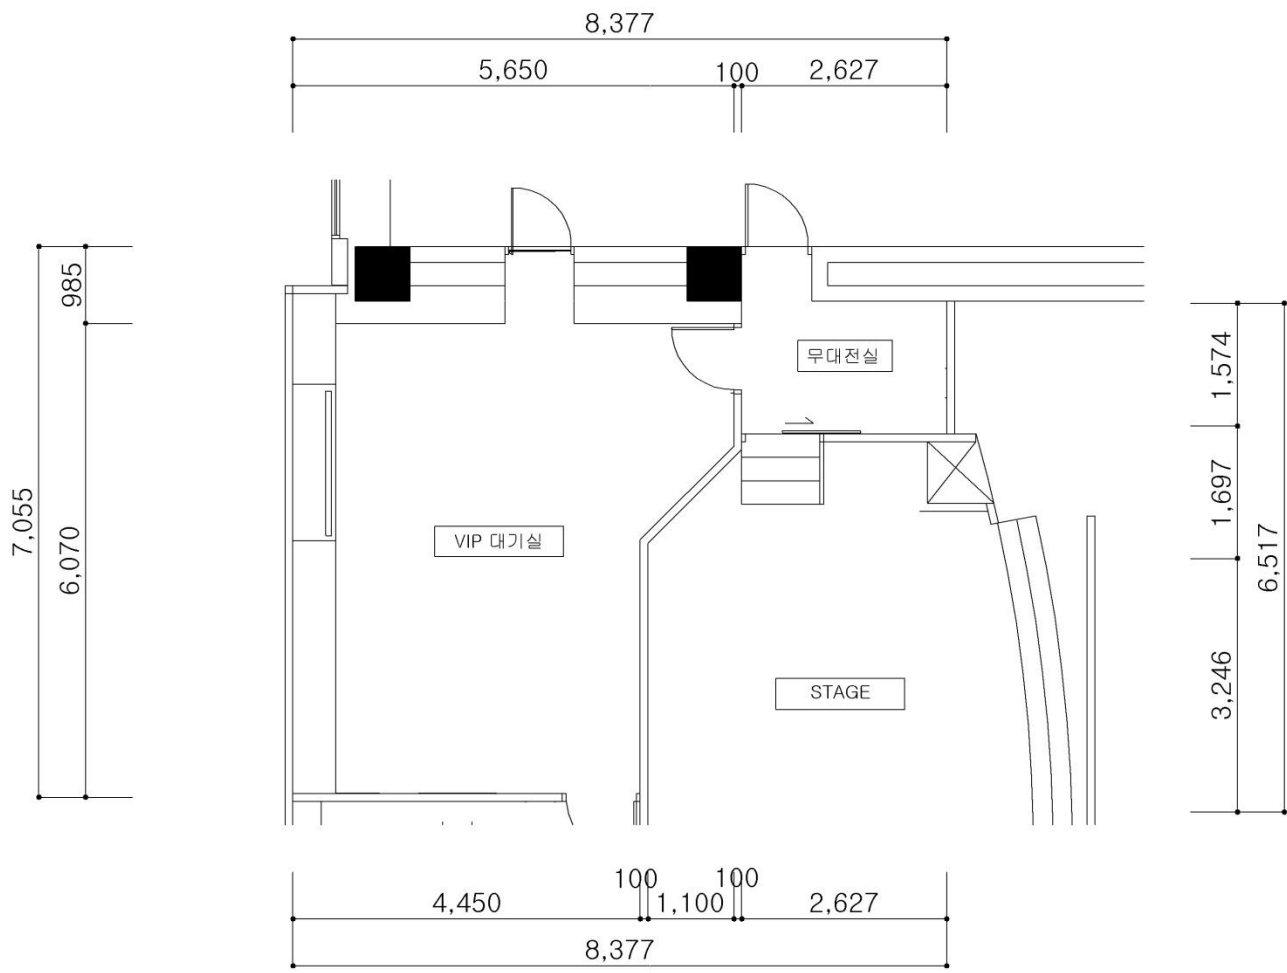

■ 국제회의실 무대 SIZE

무대 사이즈 (단위:mm)

■ VIP대기실 SIZE

■ 국제회의실 전면 현수막 SIZE

전면 현수막 SIZE

현수막 봉 타입

■ 국제회의실 후면 현수막 SIZE

후면 현수막

7,000mm

3,000mm

■ 국제회의실 현수막 SIZE

스크린 양측 여유공간 SIZE

현수막 봉 타입

■ 국제회의실 보조 스크린 및 빔프로젝터

보조 빔프로젝터 사양

- 밝 기 : 7,000ANSI
- 명암비 : 5,000 : 1 (선명도)
- 해상도 : 1,024*768 (XGA)
- 수 량 : 2대

양측 보조 스크린 SIZE (2대)

강연대 SIZE

■ 국제회의실 2층 안내 게시판 (TV)

2층 안내 게시판 (TV)

* 참고 : 게시용 자료는 JPG 파일만 적용됨

■ 국제회의실 안내 입간판 SIZE (1EA)

1층 입간판

■ 국제회의실 로비 사진

■ 국제회의실 2층 도면

■ 비상대피 안내도(Emergency Evacuation Map)

2층 국제회의실

 : 비상구
  : 피난동선
  : 소화기