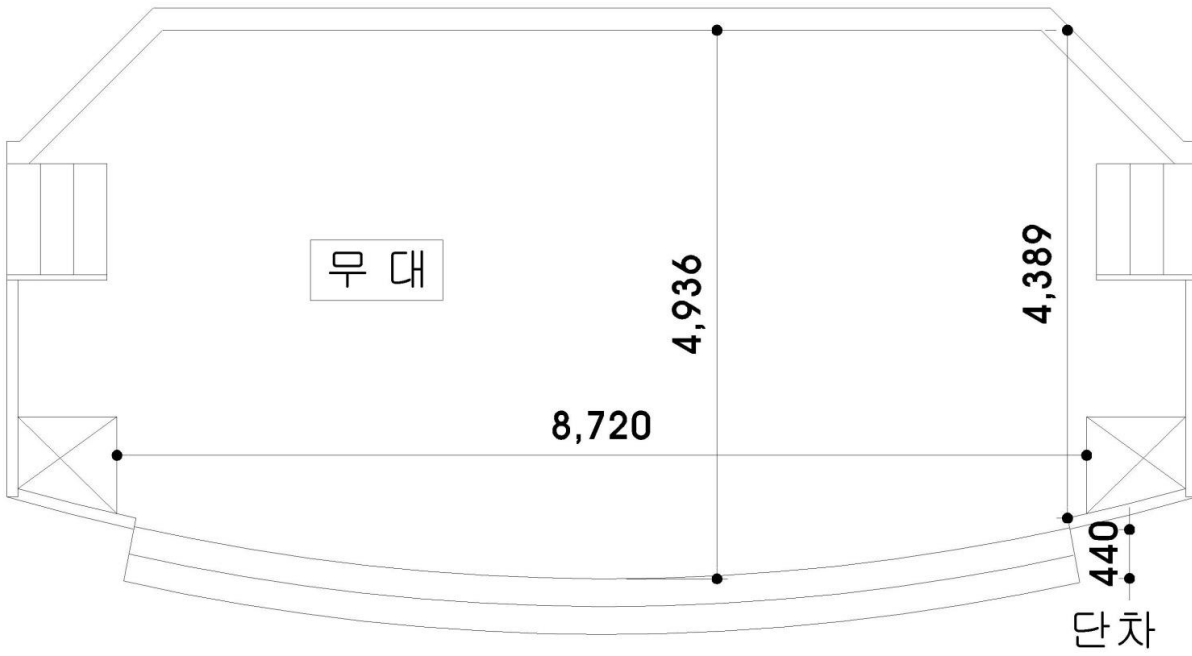

■ 국제회의실 무대 SIZE

무대 사이즈 (단위:mm)

■ VIP대기실 SIZE

■ 국제회의실 전면 현수막 SIZE

전면 현수막 SIZE

현수막 봉 타입

■ 국제회의실 후면 현수막 SIZE

후면 현수막

7,000mm

3,000mm

■ 국제회의실 현수막 SIZE

스크린 양측 여유공간 SIZE

현수막 봉 타입

■ 국제회의실 보조 스크린 및 빔프로젝터

보조 빔프로젝터 사양

- 밝 기 : 7,000ANSI
- 명암비 : 5,000 : 1 (선명도)
- 해상도 : 1,024*768 (XGA)
- 수 량 : 2대

양측 보조 스크린 SIZE (2대)

강연대 SIZE

■ 국제회의실 2층 안내 게시판 (TV)

2층 안내 게시판 (TV)

* 참고 : 게시용 자료는 JPG 파일만 적용됨

■ 국제회의실 안내 입간판 SIZE (1EA)

1층 입간판

■ 국제회의실 로비 사진

■ 국제회의실 2층 도면

■ 비상대피 안내도(Emergency Evacuation Map)

2층 국제회의실

 : 비상구
  : 피난동선
  : 소화기