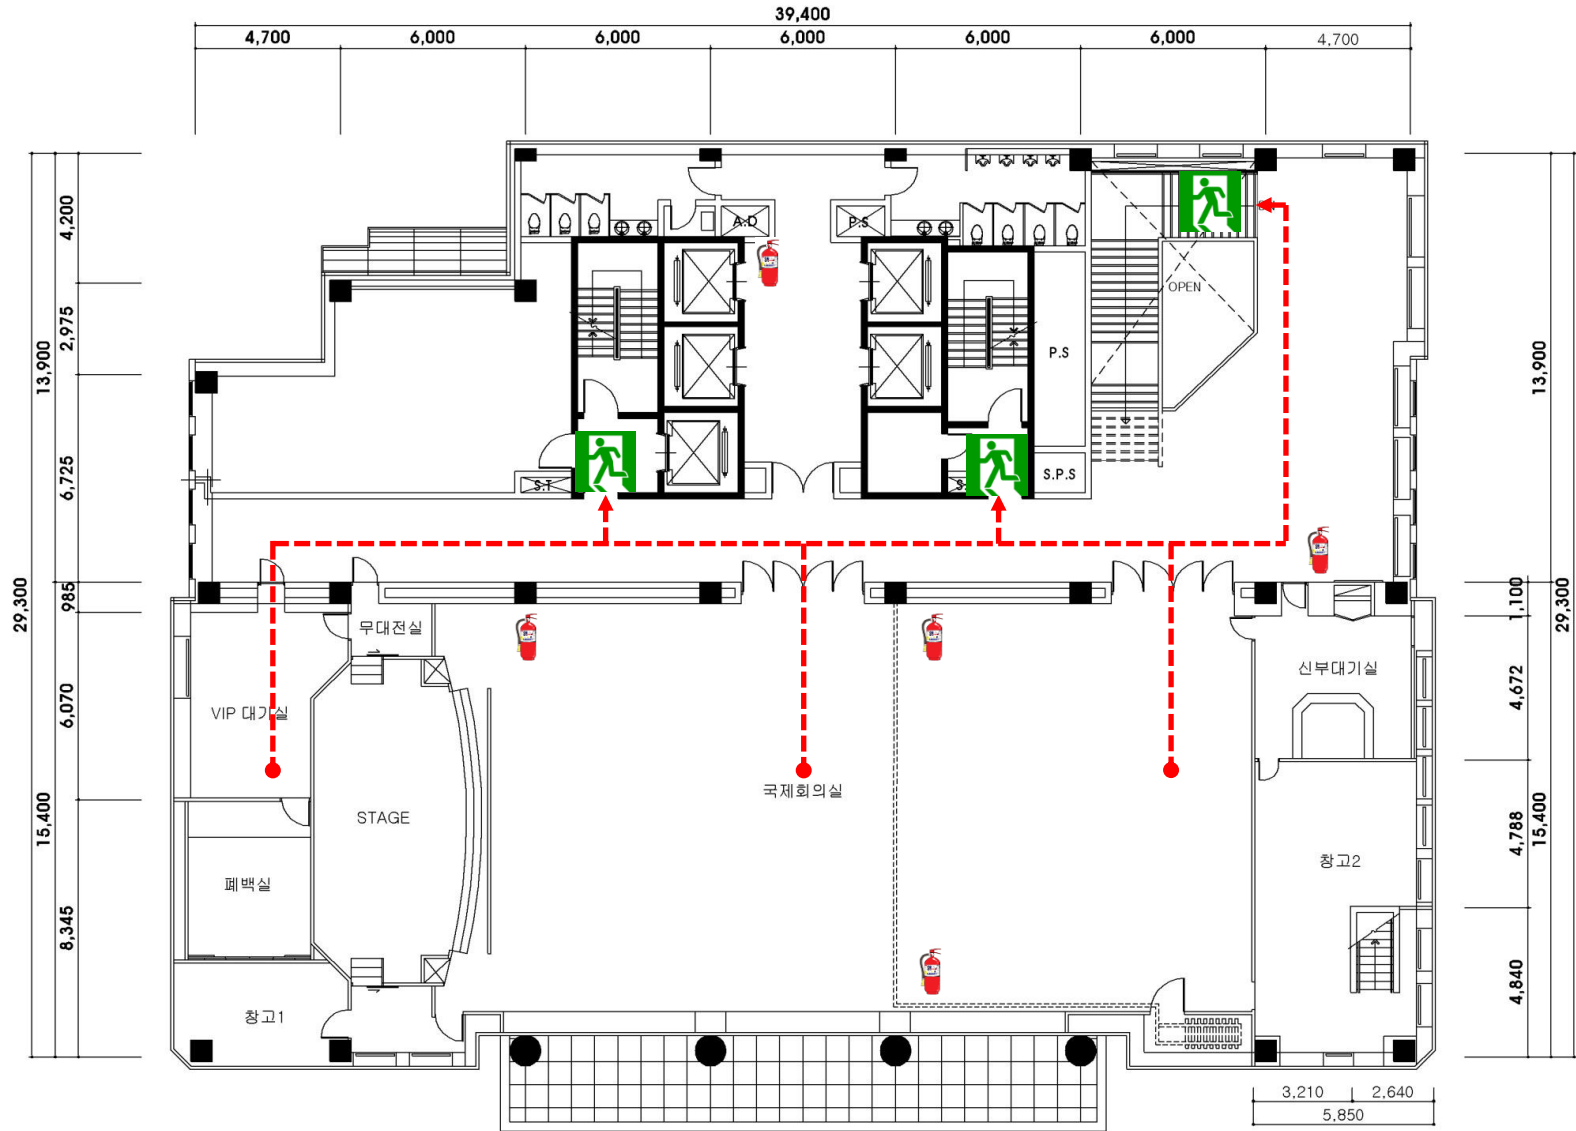

7,000mm

3,000mm

■ 국제회의실 현수막 SIZE

스크린 양측 여유공간 SIZE

현수막 봉 타입

■ 국제회의실 보조 스크린 및 빔프로젝터

보조 빔프로젝터 사양

- 밝 기 : 7,000ANSI
- 명암비 : 5,000 : 1 (선명도)
- 해상도 : 1,024*768 (XGA)
- 수 량 : 2대

양측 보조 스크린 SIZE (2대)

강연대 SIZE

■ 국제회의실 2층 안내 게시판 (TV)

2층 안내 게시판 (TV)

* 참고 : 게시용 자료는 JPG 파일만 적용됨

■ 국제회의실 안내 입간판 SIZE (1EA)

1층 입간판

■ 국제회의실 로비 사진

■ 국제회의실 2층 도면

■ 비상대피 안내도(Emergency Evacuation Map)

2층 국제회의실

 : 비상구
  : 피난동선
  : 소화기